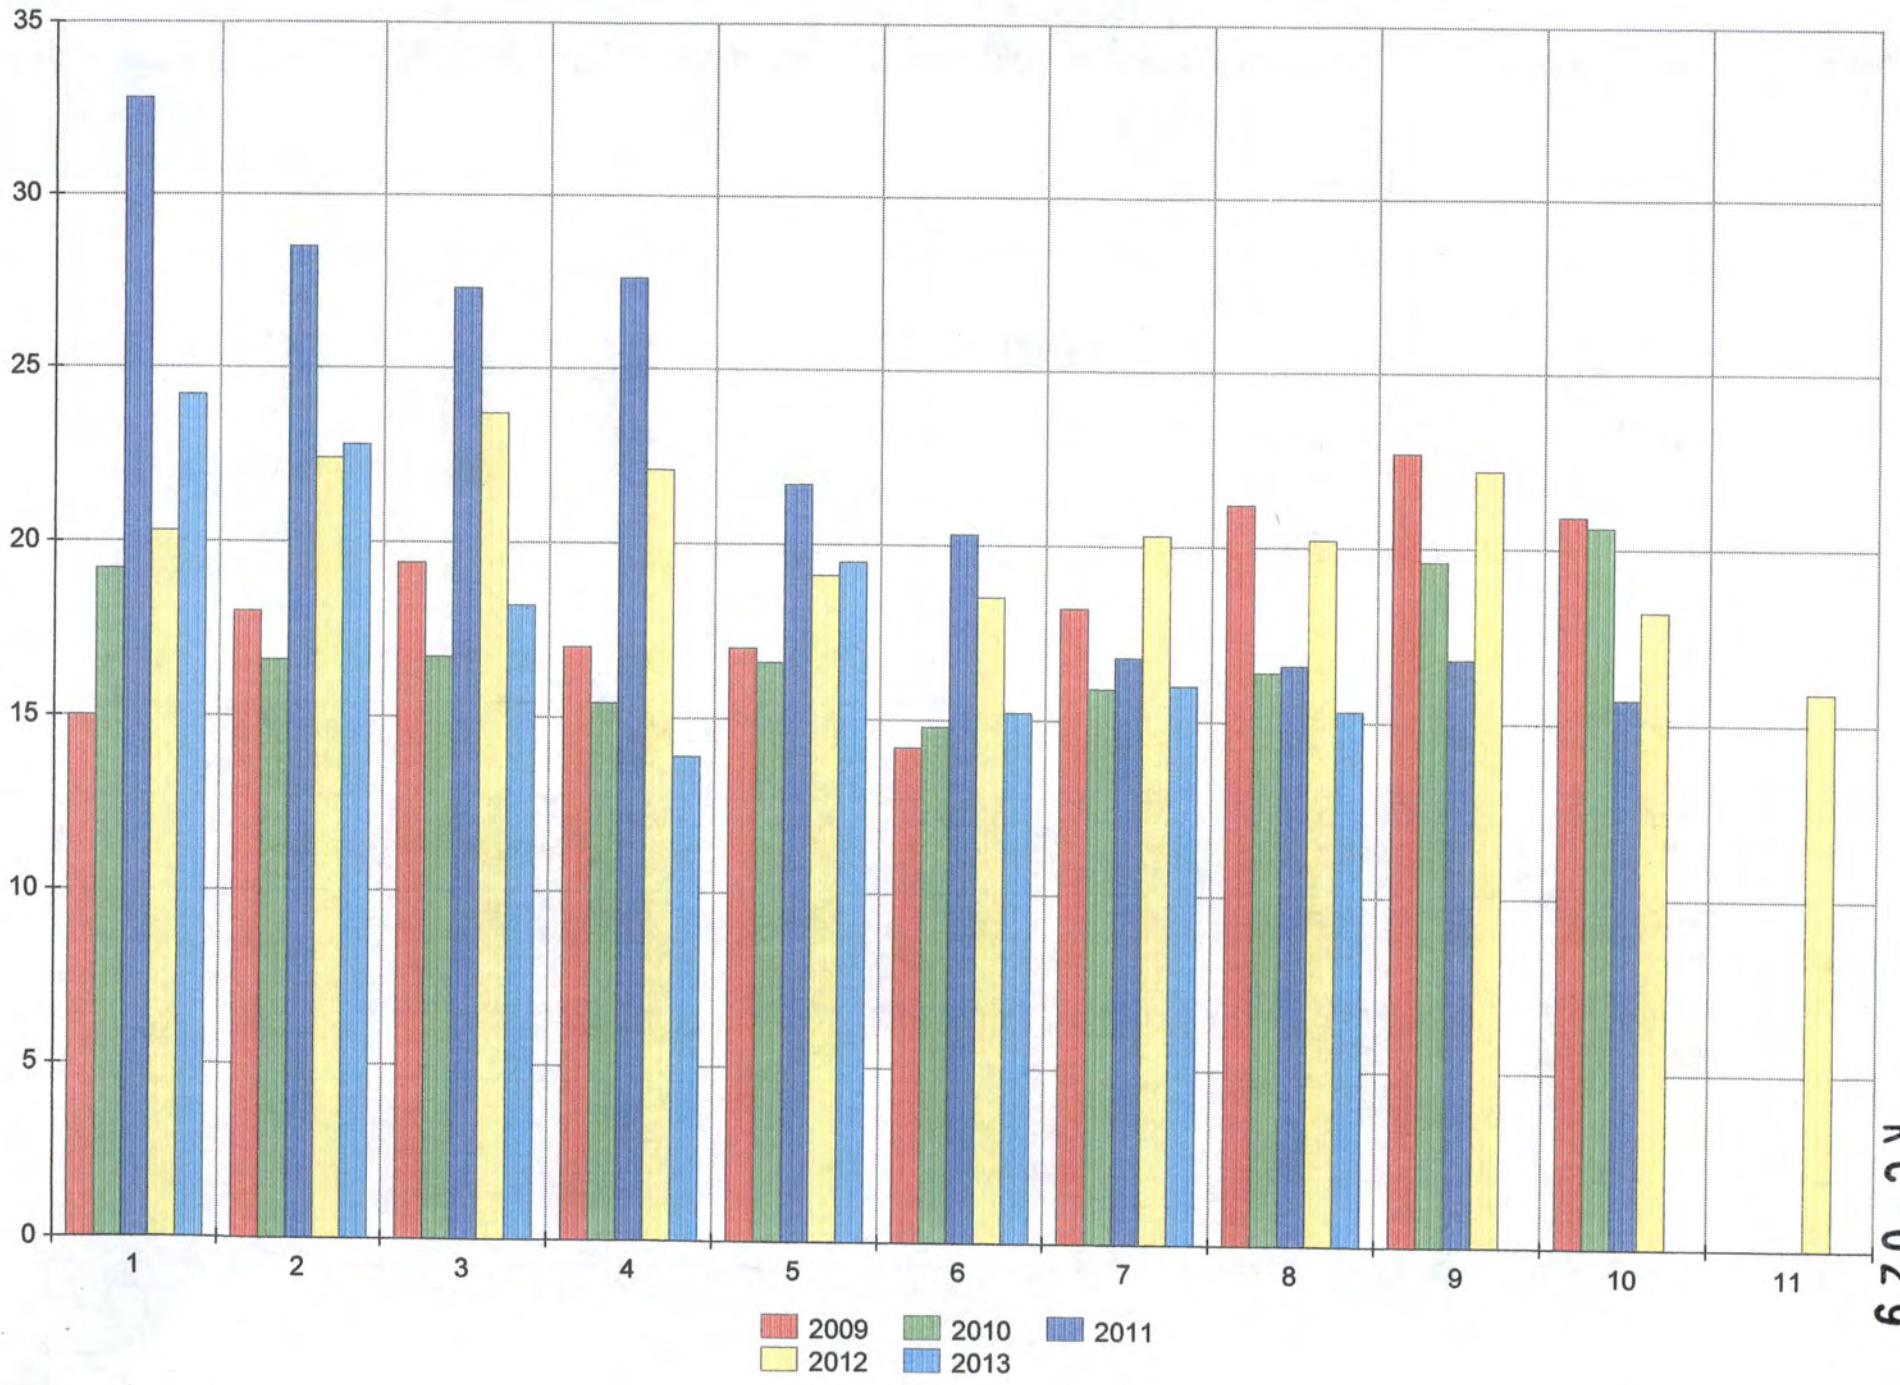

FV Alaska Trojan Trip# CPUE

AK Trojan

RC 029

Alaska Trojan CPUE 2009-2013

Trip #	2009 pots pulled/CPUE	2010 pots pulled/CPUE	2011 pots pulled/CPUE	2012 pots pulled/CPUE	2013 pots pulled/CPUE
1	1543/ 15	1679/ 19.2	915/ 32.8	1543/ 20.3	1294/ 24.2
2	1441/ 18	1820/ 16.6	1088/ 28.5	1370/ 22.4	1355/ 22.8
3	1220/ 19.4	1800/ 16.7	1046/ 27.3	1409/ 23.7	1647/ 18.2
4	1202/ 17	1783/ 15.4	1079/ 27.6	1435/ 22.1	1796/ 13.9
5	1465/ 17	1755/ 16.6	1412/ 21.7	1624/ 19.1	1470/ 19.5
6	1676/ 14.2	1752/ 14.8	1439/ 20.3	1121/ 18.5	1785/ 15.2
7	1300/ 18.2	1741/ 15.9	1335/ 16.8	1407/ 20.3	1749/ 16.0
8	1324/ 21.2	1579/ 16.4	1628/ 16.6	1359/ 20.2	1948/ 15.3
9	1478/ 22.7	1555/ 19.6	1566/ 16.8	1182/ 22.2	
10	1337/ 20.9	941/ 20.6	1294/ 15.7	797/ 18.2	
11				1233/ 15.9	